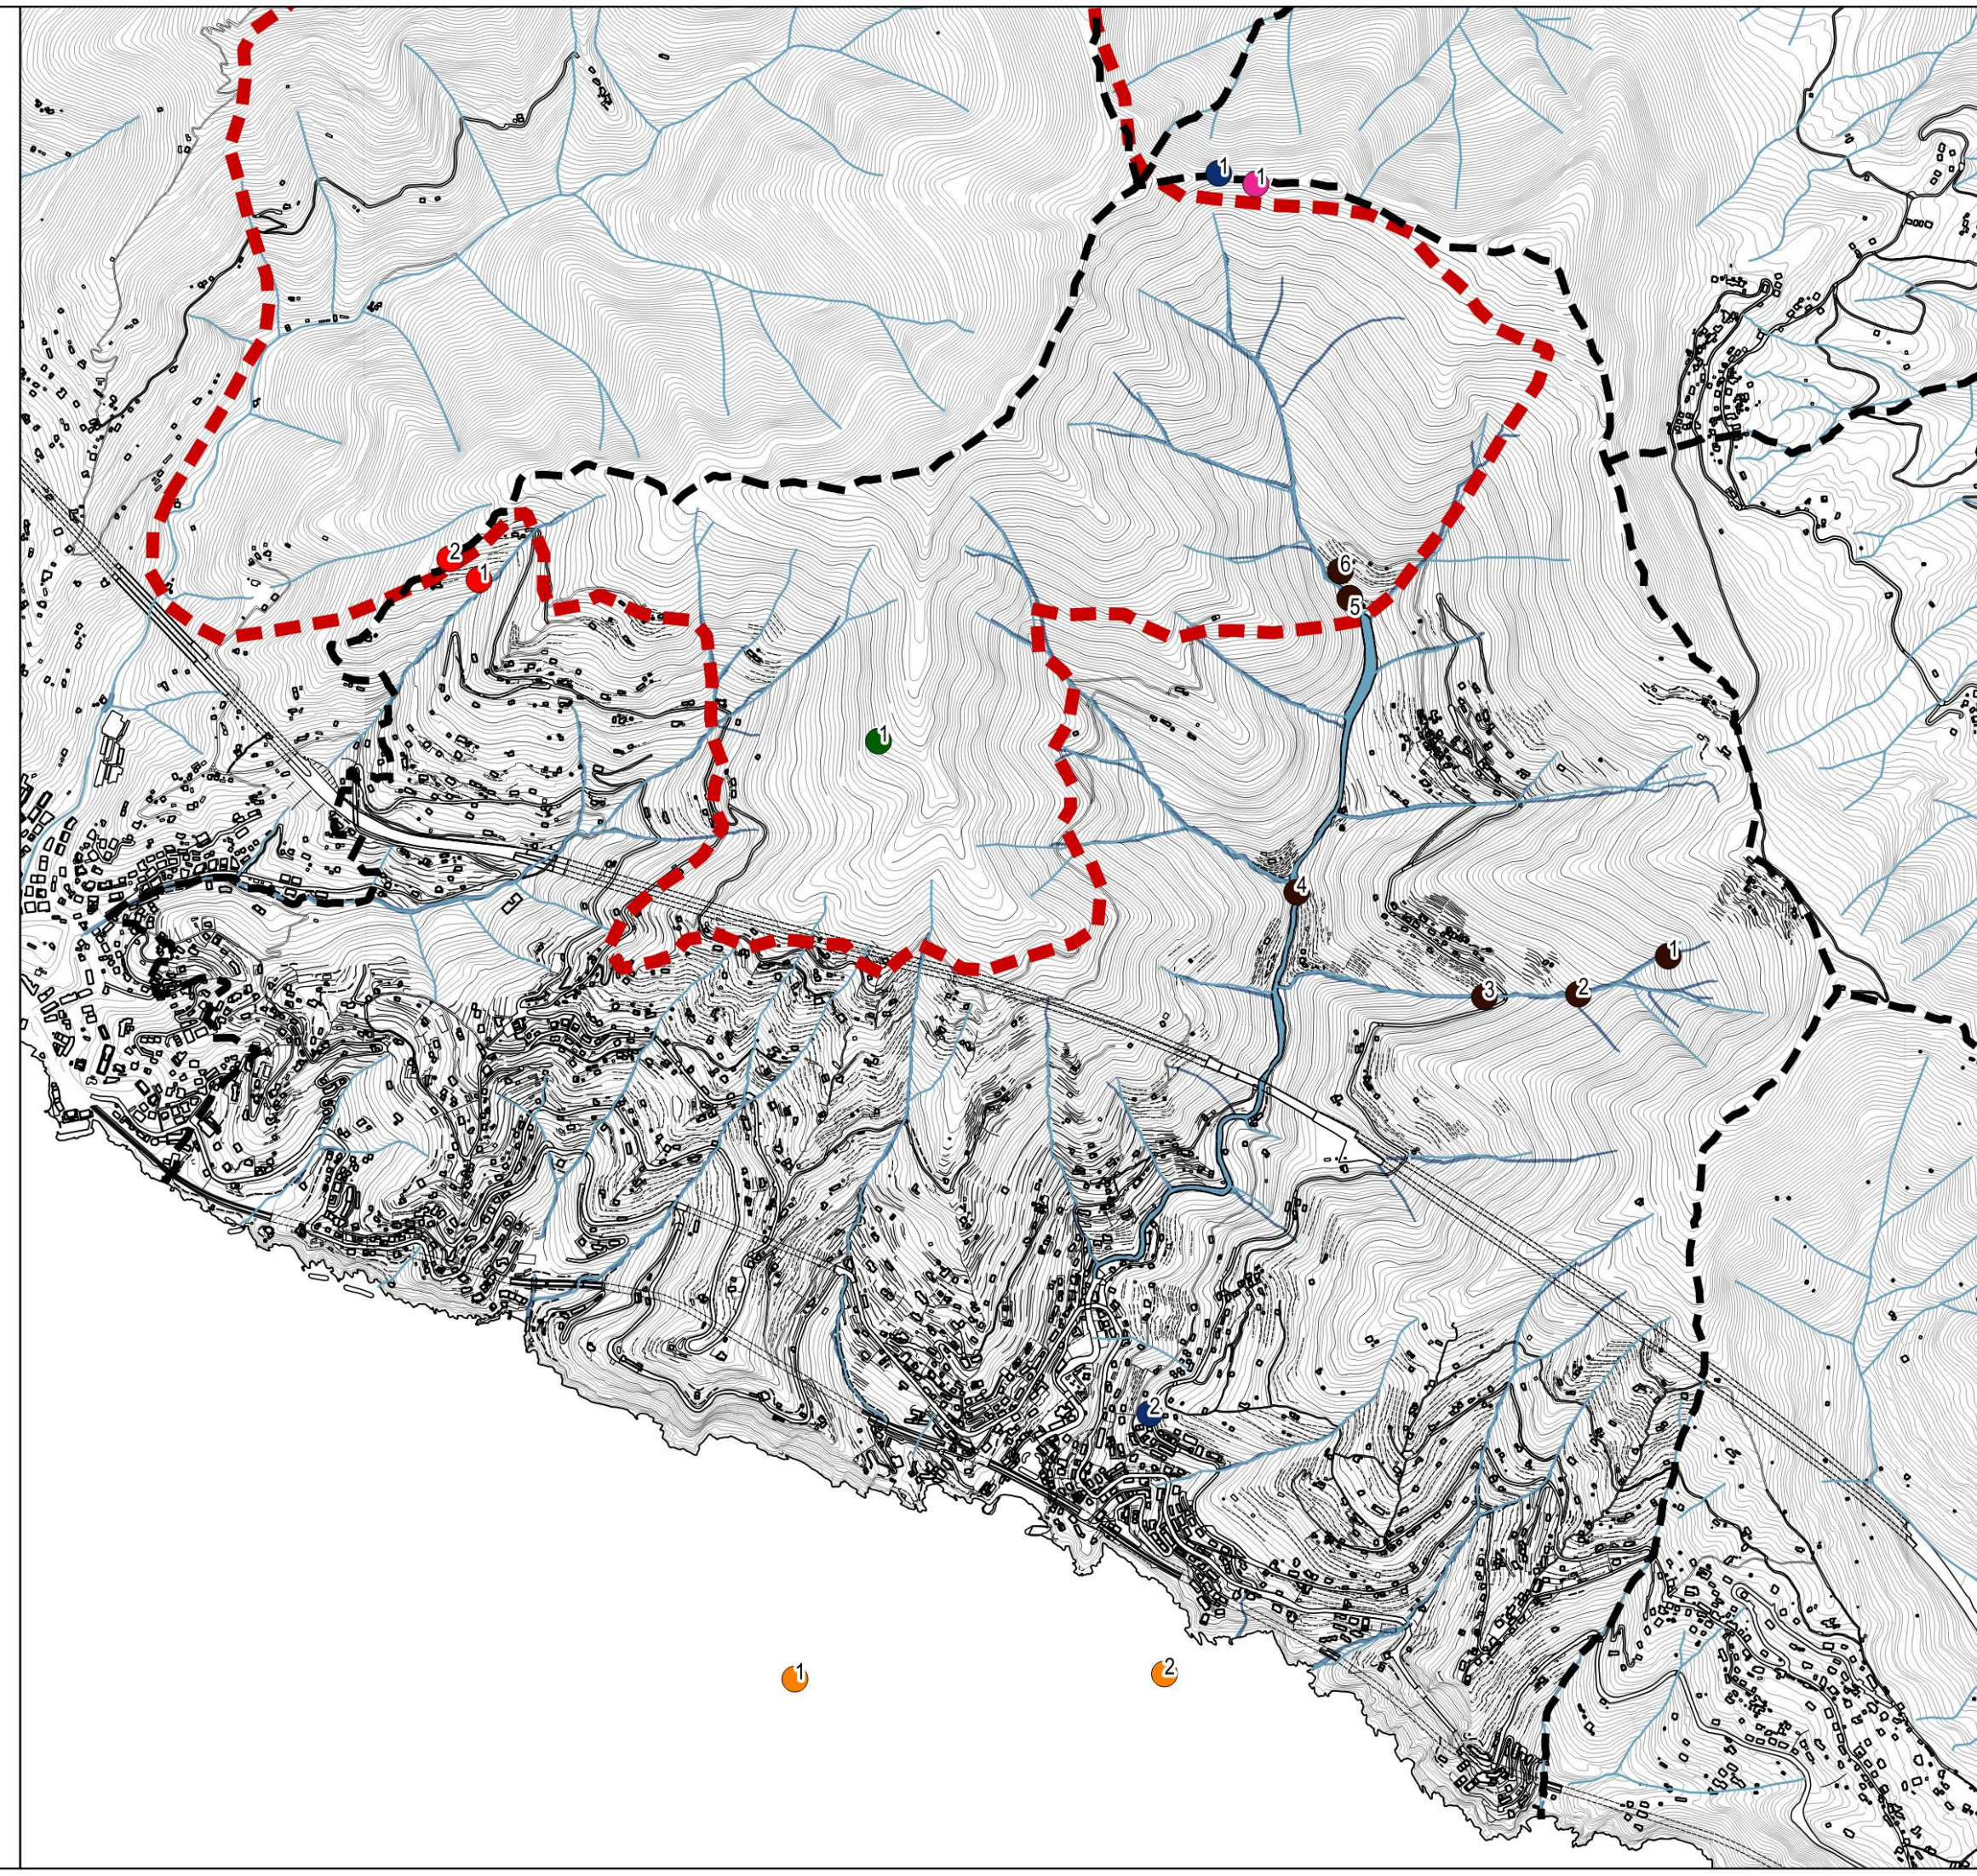

Allegato 6

Carta delle specie - animali

data **dicembre 2023**

agg.

adottato dal C.C. con delib. in data

Legenda

IT1332622 - Rio Tuia - Montallegro

Uccelli

Stazione 1: *Larus michahellis*, *Corvus corax*
Stazione 2: *Apus apus*, *Cyanistes caeruleus*,
Emberiza cirulus, *Erithacus rubecula*, *Fringilla*
coelebs, *Larus michahellis*, *Serinus serinus*, *Sylvia*
atricapilla, *Sylvia melanocephala*, *Turdus merula*

Mammiferi

Stazione 1: *Canis lupus*

Insetti

Stazione 1: *Cerambyx cerdo*

Bivalvi e Gastropodi

Stazione 1 e 2: *Pinna nobilis*

Rettili

Stazione 1: *Tarentola mauritanica*
Stazione 2: *Podarcis muralis*

Anfibi

Stazione 1: *Speleomantes strinatii*
Stazione 2-5-6: *Salamandrina perspicillata*
Stazione 3-4: *Rana italica*